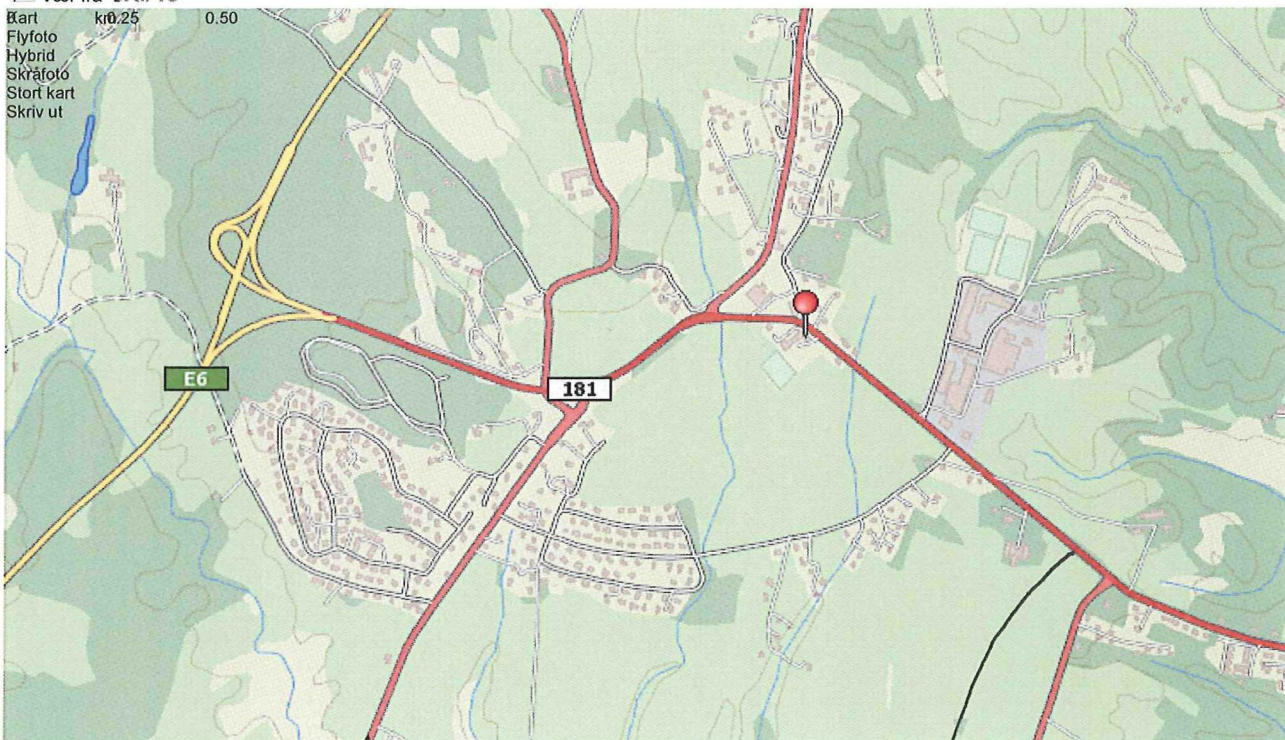

Ås skole
Eidsvollv.11
2080 Eidsvoll
66107340
60° 19' 46" N 11° 12' 57" Ø
Zoom hit
Kjørerute: Startsted - Stoppsted

Søk

Søk etter (adresse eller stedsnavn)

SØK » Nullstill

- Nettkamera
- Trafikk fra 
- Vær fra  YR.NO

Personvern | © Eniro Norge AS Oppdatert 24.04.2010

*Gamle Ep
Avgjøring Dal
mot Raaholt*

Fra Eidsvoll